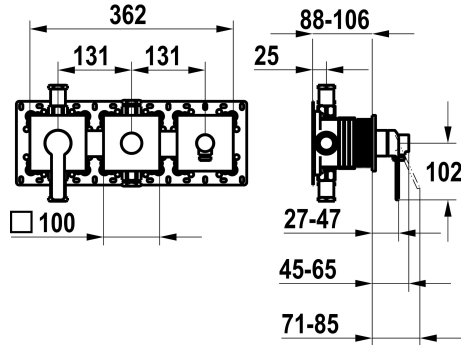

## KWC DOMO 6.0

Set de montage complet, avec dispositif de sécurité DIN EN 1717 - mitigeur à levier - Baaignoire

Modell-Linie: DOMO 6.0 | 20.664.550.000

Douches | Robinetteries de baignoire

### KWC-No.

**125294**

chromeline, set de montage complet, avec dispositif de sécurité DIN EN 1717

\* Kit de finition avec unité fonctionnelle KWC HOMEBOX

\* Sortie

- avec raccord de tuyau intégré

- en haut ou en bas pour le deuxième consommateur avec inverseur CHOICE sans réarmement automatique

\* KWC cartouche M 35-S HF

- avec technique à disques céramique

- réglage de débit et de température continu

\* Livraison:

- Unité de mélange à levier

- Unité d'inversion

- Unité de raccordement de tuyau

- Set de fixation du cache sans vis