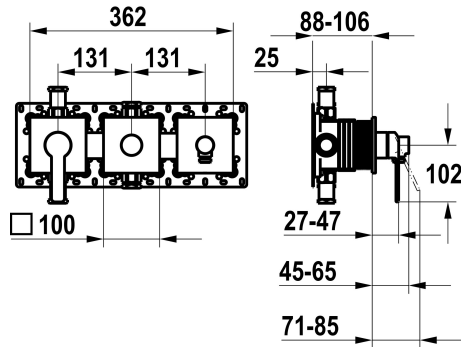

KWC DOMO 6.0

Set de montage complet, avec dispositif de sécurité DIN EN 1717 - mitigeur à levier - Baaignoire

Modell-Linie: **DOMO 6.0** | 20.664.550.000

Douches | Robinetteries de baignoire

KWC-No.

125294

chromeline, set de montage complet, avec dispositif de sécurité DIN EN 1717

* Kit de finition avec unité fonctionnelle KWC HOMEBOX

* Sortie

- avec raccord de tuyau intégré

- en haut ou en bas pour le deuxième consommateur avec inverseur CHOICE sans réarmement automatique

* KWC cartouche M 35-S HF

- avec technique à disques céramique

- réglage de débit et de température continu

* Livraison:

- Unité de mélange à levier

- Unité d'inversion

- Unité de raccordement de tuyau

- Set de fixation du cache sans vis

19.2 l/min (3bar)
15.2 l/min (3bar)
362x100
commande frontale
chromeline
Montage mural
Hebelmischer
II
Kit de finition, avec DIN EN 1717
I
C
Laiton