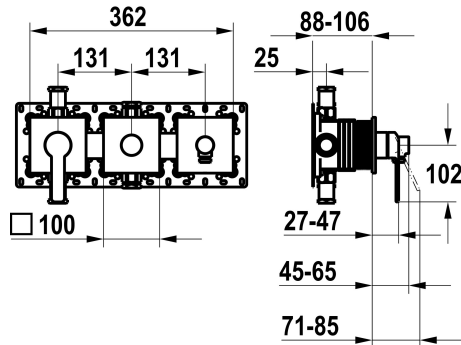

KWC DOMO 6.0

Fertigmontageset, mit Sicherungseinrichtung DIN EN 1717 - Hebelmischer - Wanne

Modell-Linie: DOMO 6.0 | 20.664.550.000

Duscharmaturen | Wannenmischer

KWC-Nr.

125294

chromeline, Fertigmontageset, mit Sicherungseinrichtung DIN EN 1717

* Fertigmontageset mit Funktionseinheit KWC HOMEBOX

* Abgang

- bei integriertem Schlauchanschluss
- oben oder unten für den zweiten Verbraucher mit Umsteller CHOICE ohne automatische Rückstellung

* KWC Steuerpatrone M 35-S HF

- mit Keramikscheibentechnik

- Auslaufmenge und Temperatur stufenlos einstellbar

* Lieferumfang:

- Hebelmischer-Einheit
- Umsteller-Einheit
- Schlauchanschluss-Einheit
- Schraubenlose Befestigung der Abdeckplatte

* Separat bestellen:

- Unterputz-Einheit KWC HOMEBOX Thermostat- / Hebelmischer 2 Verbraucher 39.006.261.931

NEW

Technische Daten

Durchflussmenge	19.2 l/min (3bar)
Brausenabgang: Auslaufmenge	15.2 l/min (3bar)
Durchmesser	362 x 100
Bedienung	frontbedient
Farbcode	chromeline
Installationsart	Wandmontage
Armaturtyp	Hebelmischer
Armaturengeräuschgruppe	II
Unterputz	FM-Set, mit SI DIN EN 1717
Brausenabgang: Armaturengeräuschgruppe	I
Energie Etikette	C
Material	Messing