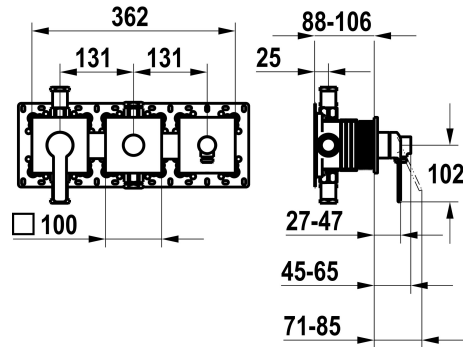

## KWC DOMO 6.0

Fertigmontageset, mit Sicherungseinrichtung DIN EN 1717 - Hebelmischer - Wanne

Modell-Linie: DOMO 6.0 | 20.664.550.000

Duscharmaturen | Wannenmischer

### KWC-Nr.

**125294**

chromeline, Fertigmontageset, mit Sicherungseinrichtung DIN EN 1717

\* Fertigmontageset mit Funktionseinheit KWC HOMEBOX

\* Abgang

- bei integriertem Schlauchanschluss  
- oben oder unten für den zweiten Verbraucher mit Umsteller CHOICE ohne automatische Rückstellung

\* KWC Steuerpatrone M 35-S HF

- mit Keramikscheibentechnik  
- Auslaufmenge und Temperatur stufenlos einstellbar

\* Lieferumfang:

- Hebelmischer-Einheit  
- Umsteller-Einheit  
- Schlauchanschluss-Einheit  
- Schraubenlose Befestigung der Abdeckplatte

### Technische Daten

Durchflussmenge	19.2 l/min (3bar)
Brausenabgang: Auslaufmenge	15.2 l/min (3bar)
Durchmesser	362 x 100
Bedienung	frontbedient
Farbcode	chromeline
Installationsart	Wandmontage
Armaturtyp	Hebelmischer
Armaturengeräuschgruppe	II
Unterputz	FM-Set, mit SI DIN EN 1717
Brausenabgang: Armaturengeräuschgruppe	I
Energie Etikette	C
Material	Messing
teamNumber	725712.502
sanitasTroeschNumber	6111 366.501