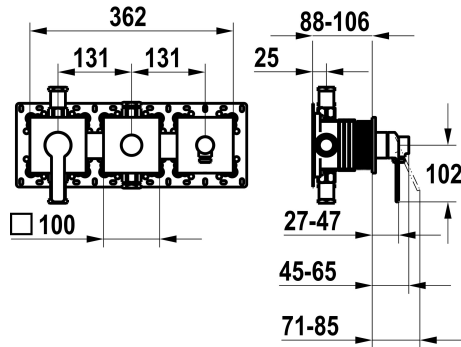

## KWC DOMO 6.0

Fertigmontageset, mit Sicherungseinrichtung DIN EN 1717 - Hebelmischer - Wanne

Modell-Linie: DOMO 6.0 | 20.664.550.000

Duscharmaturen | Wannenmischer

### KWC-Nr.

**125294**

chromeline, Fertigmontageset, mit Sicherungseinrichtung DIN EN 1717

\* Fertigmontageset mit Funktionseinheit KWC HOMEBOX

\* Abgang

- bei integriertem Schlauchanschluss  
- oben oder unten für den zweiten Verbraucher mit Umsteller CHOICE ohne automatische Rückstellung

\* KWC Steuerpatrone M 35-S HF

- mit Keramikscheibentechnik  
- Auslaufmenge und Temperatur stufenlos einstellbar

\* Lieferumfang:

- Hebelmischer-Einheit  
- Umsteller-Einheit  
- Schlauchanschluss-Einheit  
- Schraubenlose Befestigung der Abdeckplatte

### Technische Daten

Durchflussmenge	19.2 l/min (3bar)
Brausenabgang: Auslaufmenge	15.2 l/min (3bar)
Durchmesser	362 x 100
Bedienung	frontbedient
Farbcode	chromeline
Installationsart	Wandmontage
Armaturtyp	Hebelmischer
Armaturengeräuschgruppe	II
Unterputz	FM-Set, mit SI DIN EN 1717
Brausenabgang: Armaturengeräuschgruppe	I
Energie Etikette	C
Material	Messing