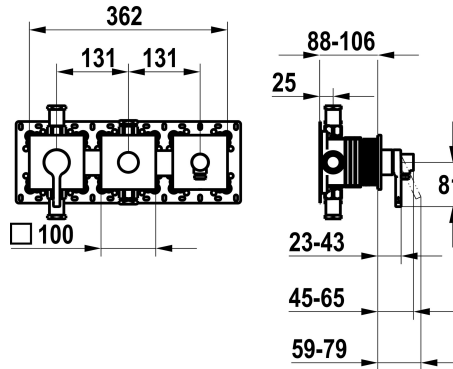

KWC AVA 2.0

Afmontageset, met bescherming DIN EN 1717 - Eengreepsmengkraan - Badkuip

Modell-Linie: AVA 2.0 | 20.464.550.000

Douches | Badkranen

KWC-No.

125293

chromeline, afmontageset, met bescherming DIN EN 1717

* Afbouwdeel met decorset met functie-eenheid KWC HOMEBOX

* Uitloop

- met geïntegreerde slangaansluiting
- boven of onder voor de tweede verbruiker met CHOICE omstel zonder automatische reset

* KWC patroon M 35-S HF

- Inbouweenheid KWC HOMEBOX Thermostatische / hendelmenger
2 consumenten 39.006.261.931

NEW

Technical Data

Doorstroomhoeveelheid

19.2 l/min (3bar)

Vaatdouche uitloop: doorstroomhoeveelheid

15.2 l/min (3bar)

Diameter

362x100

Handling

frontaal bediend

Kleurcode

chromeline

Installation_type

Wandmontage