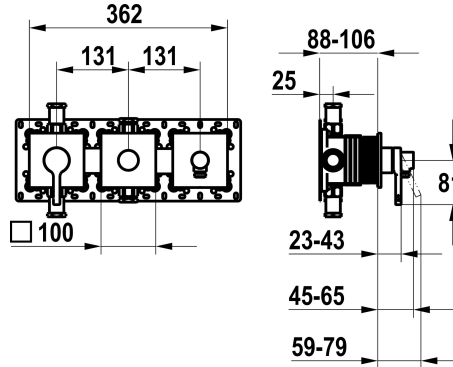

## KWC AVA 2.0

Set de montage complet, avec dispositif de sécurité DIN EN 1717 - mitigeur à levier - Baaignoire

Modell-Linie: AVA 2.0 | 20.464.550.000  
Douches | Robinetteries de baignoire

### KWC-No.

**125293**

chromeline, set de montage complet, avec dispositif de sécurité DIN EN 1717

\* Kit de finition avec unité fonctionnelle KWC HOMEBOX

\* Sortie

- avec raccord de tuyau intégré  
- en haut ou en bas pour le deuxième consommateur avec inverseur CHOICE sans réarmement automatique

\* KWC cartouche M 35-S HF

- avec technique à disques céramique  
- réglage de débit et de température continu

\* Livraison:

- Unité de mélange à levier  
- Unité d'inversion  
- Unité de raccordement de tuyau  
- Set de fixation du cache sans vis

19.2 l/min (3bar)
15.2 l/min (3bar)
362x100
commande frontale
chromeline
Montage mural
Hebelmischer
II
Kit de finition, avec DIN EN 1717
I
C
Laiton