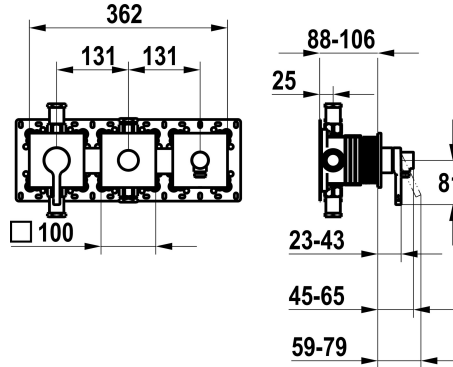

KWC AVA 2.0

Set de montage complet, avec dispositif de sécurité DIN EN 1717 - mitigeur à levier - Baaignoire

Modell-Linie: AVA 2.0 | 20.464.550.000

Douches | Robinetteries de baignoire

KWC-No.

125293

chromeline, set de montage complet, avec dispositif de sécurité DIN EN 1717

* Kit de finition avec unité fonctionnelle KWC HOMEBOX

* Sortie

- avec raccord de tuyau intégré

- en haut ou en bas pour le deuxième consommateur avec inverseur

CHOICE sans réarmement automatique

* KWC cartouche M 35-S HF

19.2 l/min (3bar)
15.2 l/min (3bar)
362x100
commande frontale
chromeline
Montage mural
Hebelmischer
II
Kit de finition, avec DIN EN 1717
I
C
Laiton
725708.502
6111 362.501

Pièces de rechange

KWC AVA 2.0