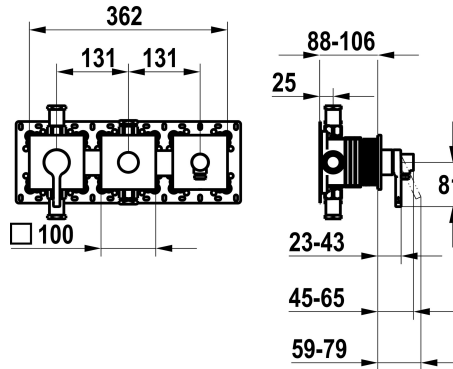

## KWC AVA 2.0

Set de montage complet, avec dispositif de sécurité DIN EN 1717 - mitigeur à levier - Baaignoire

Modell-Linie: AVA 2.0 | 20.464.550.000  
Douches | Robinetteries de baignoire

### KWC-No.

**125293**

chromeline, set de montage complet, avec dispositif de sécurité DIN EN 1717

- \* Kit de finition avec unité fonctionnelle KWC HOMEBOX
- \* Sortie
  - avec raccord de tuyau intégré
  - en haut ou en bas pour le deuxième consommateur avec inverseur CHOICE sans réarmement automatique
- \* KWC cartouche M 35-S HF
  - avec technique à disques céramique
  - réglage de débit et de température continu

- \* Livraison:
  - Unité de mélange à levier
  - Unité d'inversion
  - Unité de raccordement de tuyau
  - Set de fixation du cache sans vis
- \* À commander séparément:
  - Unité de base KWC HOMEBOX Mitigeur thermostatique / à levier 2 consommateurs 39.006.261.931

19.2 l/min (3bar)
15.2 l/min (3bar)
362x100
commande frontale
chromeline
Montage mural
Hebelmischer
II
Kit de finition, avec DIN EN 1717
I
C
Laiton