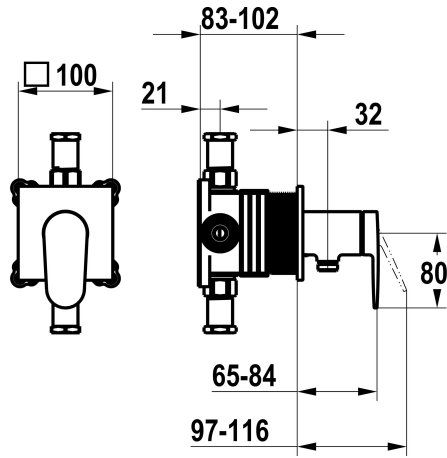

KWC ELLA

Afmontageset, met bescherming DIN EN 1717 - Eengreepsmengkraan - Douche

Modell-Linie: ELLA | 21.384.550.000

Douches | Handdouches

KWC-No.

125292

chromeline, afmontageset, met bescherming DIN EN 1717

* Afbouwdeel met decorset met functie-eenheid KWC HOMEBOX

* Uitloop

- met geïntegreerde slangaansluiting

* KWC patroon M 35-S HF

- met keramische-schijventechniek

- debiet en temperatuur traploos instelbaar

* Levering:

- Eengreepsmengkraan - met geïntegreerde slangaansluiting

- Schroefloze bevestiging van de afdekplaat

* Apart bestellen:

- Inbouweenheid KWC HOMEBOX Hefboommixer 1 Consumenten

39.006.251.931

NEW

Technical Data

Doorstroomhoeveelheid

16 l/min (3bar)

Diameter

100x100

Handling

frontaal bediend

Kleurcode