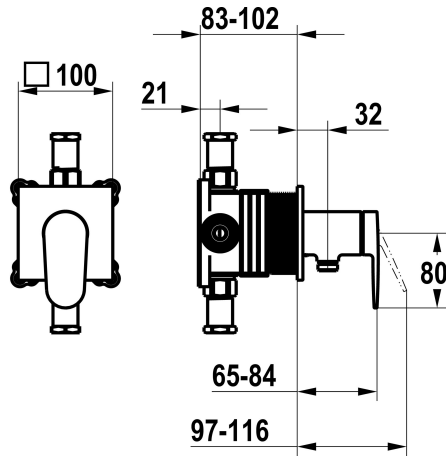

KWC ELLA

Afmontageset, met bescherming DIN EN 1717 - Eengreepsmengkraan - Douche

Modell-Linie: ELLA | 21.384.550.000

Douches | Handdouches

KWC-No.

125292

chromeline, afmontageset, met bescherming DIN EN 1717

NEW

* Afbouwdeel met decorset met functie-eenheid KWC HOMEBOX

* Uitloop

- met geïntegreerde slangaansluiting

* KWC patroon M 35-S HF

- met keramische-schijventechniek

- debiet en temperatuur traploos instelbaar

* Levering:

- Eengreepsmengkraan - met geïntegreerde slangaansluiting

- Schroefloze bevestiging van de afdekplaat

* Apart bestellen:

- Inbouweenheid KWC HOMEBOX Hefboommixer 1 Consumenten

39.006.251.931

Technical Data

Doorstroomhoeveelheid

16 l/min (3bar)

Diameter

100x100

Bediening

frontaal bediend

Kleurcode

chromeline