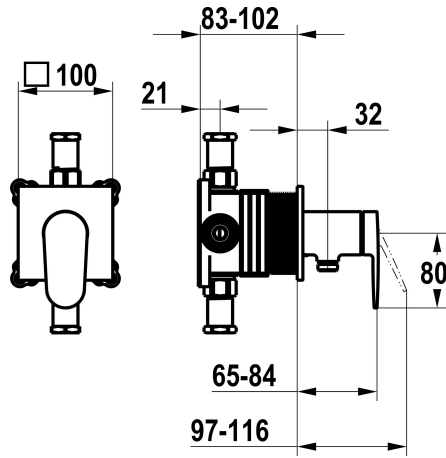

KWC ELLA

Set pronto da installare, con dispositivo di sicurezza DIN EN 1717 – miscelatore a leva – doccia

Modell-Linie: ELLA | 21.384.550.000

Rubinerterie per doccia | Rubinerterie monocomando per doccia

KWC-No.

125292

chromeline, set pronto da installare, con dispositivo di sicurezza DIN EN 1717

- * Set di montaggio con unità funzionale KWC HOMEBOX
- * Scarico
- con attacco per tubo flessibile integrato
- * KWC cartuccia M 35-S HF
- con tecnica a dischi in ceramica
- regolazione continua della portata e della temperatura

NEW

Dati tecnici

Portata
Diametro
Operazione
Codice colore
Tipo di installazione
Tipo di rubinetto
Classe di rumorosità
Unità per incasso
Etichetta energetica
Materiale

16 l/min (3bar)
100x100
azionamento frontale
chromeline
Installazione a parete
Hebelmischer
I
Set di montaggio, con DIN EN 1717
C
Ottone

Pezzi di ricambio

Cartuccia M 35-S HF

KWC ELLA

Set pronto da installare, con dispositivo di sicurezza DIN EN 1717 – miscelatore a leva – doccia

Modell-Linie: ELLA | 21.384.550.000

Rubinerie per doccia | Rubinerie monocomando per doccia