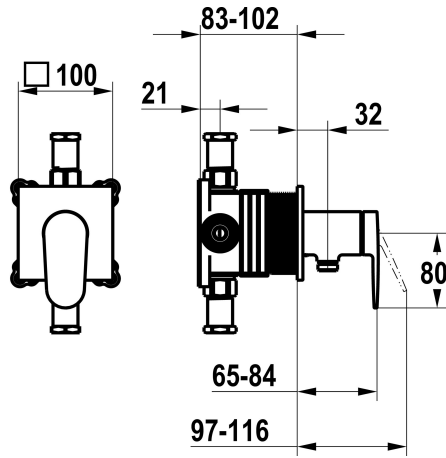

## KWC ELLA

Set de montage complet, avec dispositif de sécurité DIN EN 1717 - mitigeur à levier - Douche

Modell-Linie: ELLA | 21.384.550.000  
Douches | Douches manuelles

### KWC-No.

**125292**  
chromeline, set de montage complet, avec dispositif de sécurité  
DIN EN 1717

NEW

- \* Kit de finition avec unité fonctionnelle KWC HOMEBOX
- \* Sortie
- avec raccord de tuyau intégré
- \* KWC cartouche M 35-S HF
- avec technique à disques céramique
- réglage de débit et de température continu

- \* Livraison:
- Unité de mélange à levier - avec raccord de tuyau intégré
- Set de fixation du cache sans vis
- \* À commander séparément:
- Unité de base KWC HOMEBOX Mélangeur à levier 1 consommateur 39.006.251.931

### Données techniques

Débit
Diamètre
Commande
Code couleur
Type d'installation
Type de robinet
Groupe de bruit pour la robinetterie
Unité de base
Label énergétique
Matière

16 l/min (3bar)
100x100
commande frontale
chromeline
Montage mural
Hebelmischer
I
Kit de finition, avec DIN EN 1717
C
Laiton