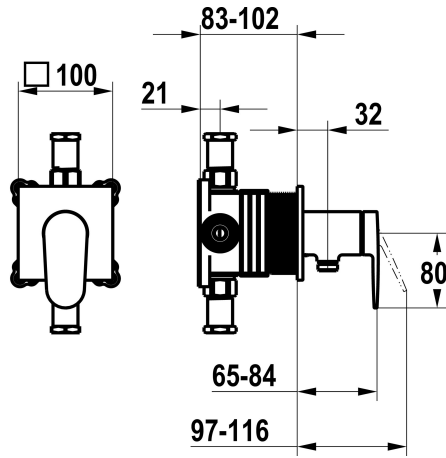

KWC ELLA

Set de montage complet, avec dispositif de sécurité DIN EN 1717 - mitigeur à levier - Douche

Modell-Linie: ELLA | 21.384.550.000
Douches | Douches manuelles

KWC-No.

125292
chromeline, set de montage complet, avec dispositif de sécurité
DIN EN 1717

NEW

- * Kit de finition avec unité fonctionnelle KWC HOMEBOX
- * Sortie
- avec raccord de tuyau intégré
- * KWC cartouche M 35-S HF
- avec technique à disques céramique
- réglage de débit et de température continu

- * Livraison:
- Unité de mélange à levier - avec raccord de tuyau intégré
- Set de fixation du cache sans vis
- * À commander séparément:
- Unité de base KWC HOMEBOX Mélangeur à levier 1
consommateur 39.006.251.931

Pièces de rechange

KWC ELLA

Set de montage complet, avec dispositif de sécurité DIN EN 1717 - mitigeur à levier - Douche

Modell-Linie: ELLA | 21.384.550.000

Douches | Douches manuelles

Cartouche M 35-S HF

537602