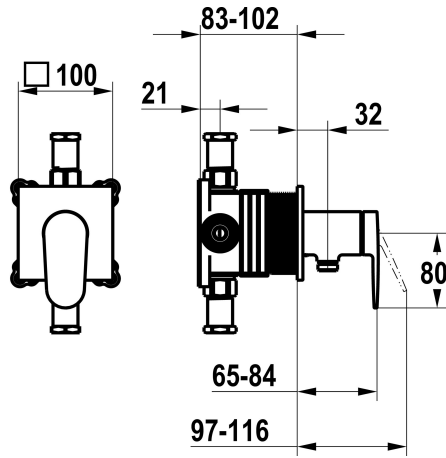

## KWC ELLA

Set de montage complet, avec dispositif de sécurité DIN EN 1717 - mitigeur à levier - Douche

Modell-Linie: ELLA | 21.384.550.000  
Douches | Douches manuelles

### KWC-No.

**125292**  
chromeline, set de montage complet, avec dispositif de sécurité  
DIN EN 1717

NEW

- \* Kit de finition avec unité fonctionnelle KWC HOMEBOX
- \* Sortie
- avec raccord de tuyau intégré
- \* KWC cartouche M 35-S HF
- avec technique à disques céramique
- réglage de débit et de température continu

- \* Livraison:
- Unité de mélange à levier - avec raccord de tuyau intégré
- Set de fixation du cache sans vis
- \* À commander séparément:
- Unité de base KWC HOMEBOX Mélangeur à levier 1  
consommateur 39.006.251.931

### Données techniques

Débit	16 l/min (3bar)
Diamètre	100x100
Commande	commande frontale
Code couleur	chromeline
Type d'installation	Montage mural
Type de robinet	Hebelmischer
Groupe de bruit pour la robinetterie	I
Unité de base	Kit de finition, avec DIN EN 1717
Label énergétique	C
Matière	Laiton