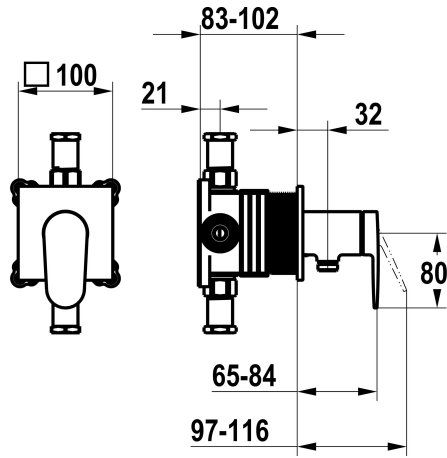

## KWC ELLA

Fertigmontageset, mit Sicherungseinrichtung DIN EN 1717 - Hebelmischer - Dusche

Modell-Linie: ELLA | 21.384.550.000

Duscharmaturen | Konventionelle Dusche

### KWC-Nr.

**125292**

chromeline, Fertigmontageset, mit Sicherungseinrichtung DIN EN 1717

NEW

\* Fertigmontageset mit Funktionseinheit KWC HOMEBOX

\* Abgang

- bei integriertem Schlauchanschluss

\* KWC Steuerpatrone M 35-S HF

- mit Keramikscheibentechnik

- Auslaufmenge und Temperatur stufenlos einstellbar

\* Lieferumfang:

- Hebelmischer-Einheit mit integriertem Schlauchanschluss

- Schraubenlose Befestigung der Abdeckplatte

\* Separat bestellen:

### Technische Daten

Durchflussmenge

16 l/min (3bar)

Durchmesser

100 x 100

Bedienung

frontbedient

Farbcode