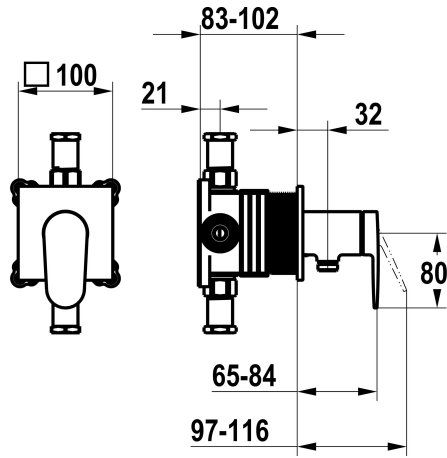

## KWC ELLA

Fertigmontageset, mit Sicherungseinrichtung DIN EN 1717 - Hebelmischer - Dusche

Modell-Linie: ELLA | 21.384.550.000

Duscharmaturen | Konventionelle Dusche

### KWC-Nr.

**125292**

chromeline, Fertigmontageset, mit Sicherungseinrichtung DIN EN 1717

\* Fertigmontageset mit Funktionseinheit KWC HOMEBOX

\* Abgang

- bei integriertem Schlauchanschluss

\* KWC Steuerpatrone M 35-S HF

- mit Keramikscheibentechnik

- Auslaufmenge und Temperatur stufenlos einstellbar

\* Lieferumfang:

- Hebelmischer-Einheit mit integriertem Schlauchanschluss

- Schraubenlose Befestigung der Abdeckplatte

\* Separat bestellen:

### Technische Daten

Durchflussmenge
Durchmesser
Bedienung
Farbcode
Installationsart
Armaturtyp
Armaturengeräuschgruppe
Unterputz
Energie Etikette
Material
teamNumber
sanitasTroeschNumber

16 l/min (3bar)
100 x 100
frontbedient
chromeline
Wandmontage
Hebelmischer
I
FM-Set, mit SI DIN EN 1717
C
Messing
725713.502
6111 369.501