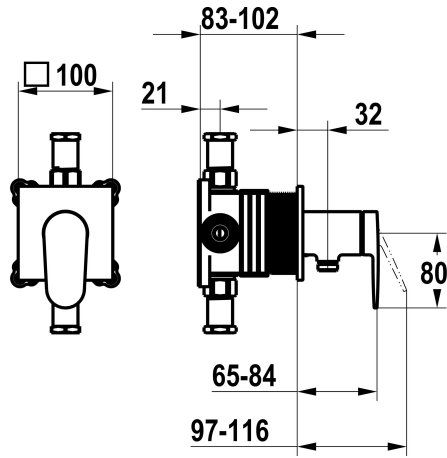

## KWC ELLA

Fertigmontageset, mit Sicherungseinrichtung DIN EN 1717 - Hebelmischer - Dusche

Modell-Linie: ELLA | 21.384.550.000

Duscharmaturen | Konventionelle Dusche

### KWC-Nr.

**125292**

chromeline, Fertigmontageset, mit Sicherungseinrichtung DIN EN 1717

\* Fertigmontageset mit Funktionseinheit KWC HOMEBOX

\* Abgang

- bei integriertem Schlauchanschluss

\* KWC Steuerpatrone M 35-S HF

- mit Keramikscheibentechnik

- Auslaufmenge und Temperatur stufenlos einstellbar

\* Lieferumfang:

- Hebelmischer-Einheit mit integriertem Schlauchanschluss

- Schraubenlose Befestigung der Abdeckplatte

\* Separat bestellen:

### Technische Daten

Durchflussmenge
Durchmesser
Bedienung
Farbcode
Installationsart
Armaturtyp
Armaturengeräuschgruppe
Unterputz
Energie Etikette
Material

16 l/min (3bar)
100 x 100
frontbedient
chromeline
Wandmontage
Hebelmischer
I
FM-Set, mit SI DIN EN 1717
C
Messing