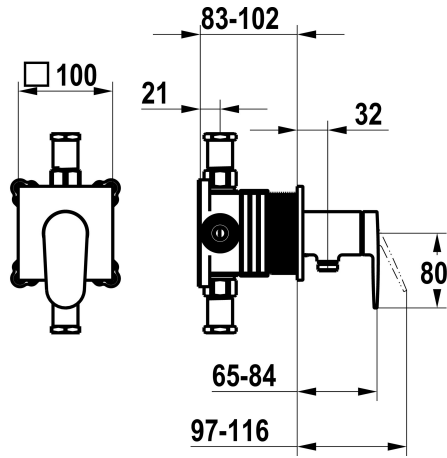

KWC ELLA

Fertigmontageset, mit Sicherungseinrichtung DIN EN 1717 - Hebelmischer - Dusche

Modell-Linie: ELLA | 21.384.550.000

Duscharmaturen | Konventionelle Dusche

KWC-Nr.

125292

chromeline, Fertigmontageset, mit Sicherungseinrichtung DIN EN 1717

NEW

* Fertigmontageset mit Funktionseinheit KWC HOMEBOX

* Abgang

- bei integriertem Schlauchanschluss

* KWC Steuerpatrone M 35-S HF

- mit Keramikscheibentechnik

- Auslaufmenge und Temperatur stufenlos einstellbar

* Lieferumfang:

- Hebelmischer-Einheit mit integriertem Schlauchanschluss

- Schraubenlose Befestigung der Abdeckplatte

* Separat bestellen:

- Unterputz-Einheit KWC HOMEBOX Hebelmischer 1 Verbraucher

39.006.251.931

Technische Daten

Durchflussmenge

16 l/min (3bar)

Durchmesser

100 x 100

Bedienung

frontbedient

Farbcode