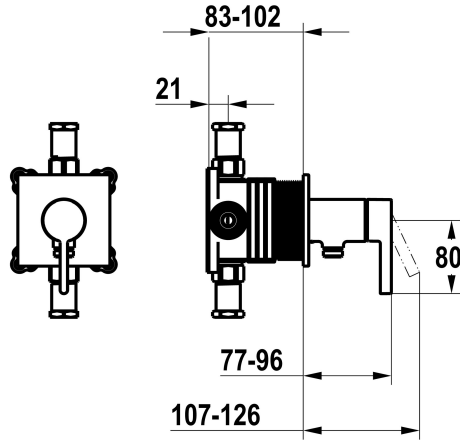

KWC BEVO

Afmontageset, met bescherming DIN EN 1717 - Eengreepsmengkraan - Douche

Modell-Linie: BEVO | 21.424.550.000
Douches | Handdouches

KWC-No.

125291
chromeline, afmontageset, met bescherming DIN EN 1717

NEW

- * Afbouwdeel met decorset met functie-eenheid KWC HOMEBOX
- * Uitloop
 - met geïntegreerde slangaansluiting
- * KWC patroon M 35-S HF
 - met keramische-schijventechniek
 - debiet en temperatuur traploos instelbaar

- * Levering:
 - Eengreepsmengkraan - met geïntegreerde slangaansluiting
 - Schroefloze bevestiging van de afdekplaat
- * Apart bestellen:
 - Inbouweenheid KWC HOMEBOX Hefboommixer 1 Consumenten 39.006.251.931

Technical Data

Doorstroomhoeveelheid
Diameter
Handling
Kleurcode
Installation_type
Faucet_typ
G_Acoustic group
Inbouwdeel
EnergyLabelCH
Materiaal

16 l/min (3bar)
100x100
frontaal bediend
chromeline
Wandmontage
Hebelmischer
I
Afbouwdeel met decorset, met DIN EN 1717
C
Messing