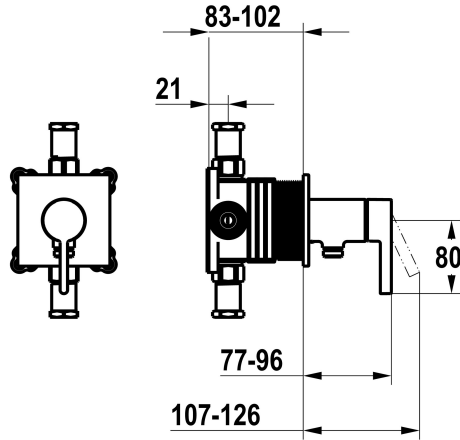

KWC BEVO

Afmontageset, met bescherming DIN EN 1717 - Eengrepsmengkraan - Douche

Modell-Linie: BEVO | 21.424.550.000
Douches | Handdouches

KWC-No.

125291
chromeline, afmontageset, met bescherming DIN EN 1717

NEW

- * Afbouwdeel met decorset met functie-eenheid KWC HOMEBOX
- * Uitloop
 - met geïntegreerde slangaansluiting
- * KWC patroon M 35-S HF
 - met keramische-schijventechniek
 - debiet en temperatuur traploos instelbaar

- * Levering:
 - Eengrepsmengkraan - met geïntegreerde slangaansluiting
 - Schroefloze bevestiging van de afdekplaat
- * Apart bestellen:
 - Inbouweenheid KWC HOMEBOX Hefboommixer 1 Consumenten 39.006.251.931

Technical Data

Doorstroomhoeveelheid
Diameter
Bediening
Kleurcode
Type installatie
Kraan type
geluidsklasse
Inbouwdeel
Energielabel
Materiaal

16 l/min (3bar)
100x100
frontaal bediend
chromeline
Wandmontage
Hebelmischer
I
Afbouwdeel met decorset, met DIN EN 1717
C
Messing