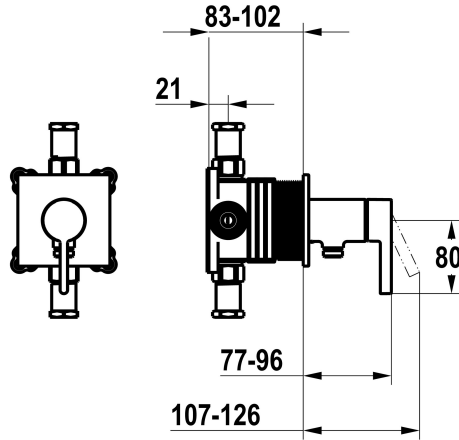

KWC BEVO

Set pronto da installare, con dispositivo di sicurezza DIN EN 1717 – miscelatore a leva – doccia

Modell-Linie: BEVO | 21.424.550.000

Rubinerterie per doccia | Rubinerterie monocomando per doccia

KWC-No.

125291

chromeline, set pronto da installare, con dispositivo di sicurezza DIN EN 1717

NEW

- * Set di montaggio con unità funzionale KWC HOMEBOX
- * Scarico
- con attacco per tubo flessibile integrato
- * KWC cartuccia M 35-S HF
- con tecnica a dischi in ceramica
- regolazione continua della portata e della temperatura

- * Incluso nella fornitura:
- Miscelatore a leva - con attacco per tubo flessibile integrato
- Piastra di copertura senza vite di fassaggio
- * Ordinare separatamente:
- Unità sottomuro KWC HOMEBOX Miscelatore a leva 1 Utenza 39.006.251.931

Dati tecnici

Portata
Diametro
Operazione
Codice colore
Tipo di installazione
Tipo di rubinetto
Classe di rumorosità
Unità per incasso
Etichetta energetica
Materiale

16 l/min (3bar)
100x100
azionamento frontale
chromeline
Installazione a parete
Hebelmischer
I
Set di montaggio, con DIN EN 1717
C
Ottone