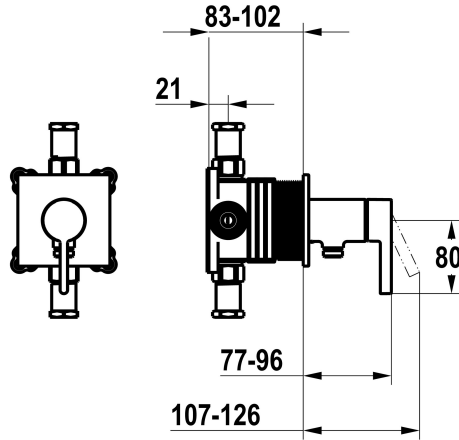

KWC BEVO

Set pronto da installare, con dispositivo di sicurezza DIN EN 1717 – miscelatore a leva – doccia

Modell-Linie: BEVO | 21.424.550.000

Rubinerterie per doccia | Rubinerterie monocomando per doccia

KWC-No.

125291

chromeline, set pronto da installare, con dispositivo di sicurezza DIN EN 1717

NEW

- * Set di montaggio con unità funzionale KWC HOMEBOX
- * Scarico
- con attacco per tubo flessibile integrato
- * KWC cartuccia M 35-S HF
- con tecnica a dischi in ceramica
- regolazione continua della portata e della temperatura

- * Incluso nella fornitura:
- Miscelatore a leva - con attacco per tubo flessibile integrato
- Piastra di copertura senza vite di fassaggio
- * Ordinare separatamente:
- Unità sottomuro KWC HOMEBOX Miscelatore a leva 1 Utenza 39.006.251.931

Dati tecnici

Portata	16 l/min (3bar)
Diametro	100x100
Operazione	azionamento frontale
Codice colore	chromeline
Tipo di installazione	Installazione a parete
Tipo di rubinetto	Hebelmischer
Classe di rumorosità	I
Unità per incasso	Set di montaggio, con DIN EN 1717
Etichetta energetica	C
Materiale	Ottone
teamNumber	725709.502
sanitasTroeschNumber	6111 365.501