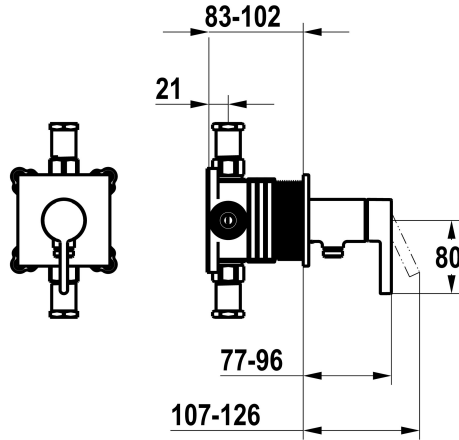

## KWC BEVO

Set de montage complet, avec dispositif de sécurité DIN EN 1717 - mitigeur à levier - Douche

Modell-Linie: BEVO | 21.424.550.000  
Douches | Douches manuelles

### KWC-No.

**125291**  
chromeline, set de montage complet, avec dispositif de sécurité  
DIN EN 1717

NEW

- \* Kit de finition avec unité fonctionnelle KWC HOMEBOX
- \* Sortie
  - avec raccord de tuyau intégré
- \* KWC cartouche M 35-S HF
  - avec technique à disques céramique
  - réglage de débit et de température continu

- \* Livraison:
  - Unité de mélange à levier - avec raccord de tuyau intégré
  - Set de fixation du cache sans vis
- \* À commander séparément:
  - Unité de base KWC HOMEBOX Mélangeur à levier 1  
consommateur 39.006.251.931

### Données techniques

Débit
Diamètre
Commande
Code couleur
Type d'installation
Type de robinet
Groupe de bruit pour la robinetterie
Unité de base
Label énergétique
Matière

16 l/min (3bar)
100x100
commande frontale
chromeline
Montage mural
Hebelmischer
I
Kit de finition, avec DIN EN 1717
C
Laiton