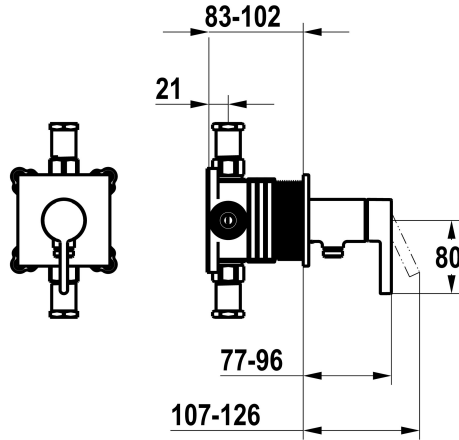

## KWC BEVO

Set de montage complet, avec dispositif de sécurité DIN EN 1717 - mitigeur à levier - Douche

Modell-Linie: BEVO | 21.424.550.000  
Douches | Douches manuelles

### KWC-No.

**125291**  
chromeline, set de montage complet, avec dispositif de sécurité  
DIN EN 1717

NEW

- \* Kit de finition avec unité fonctionnelle KWC HOMEBOX
- \* Sortie
  - avec raccord de tuyau intégré
- \* KWC cartouche M 35-S HF
  - avec technique à disques céramique
  - réglage de débit et de température continu

- \* Livraison:
  - Unité de mélange à levier - avec raccord de tuyau intégré
  - Set de fixation du cache sans vis
- \* À commander séparément:
  - Unité de base KWC HOMEBOX Mélangeur à levier 1  
consommateur 39.006.251.931

### Données techniques

Débit	16 l/min (3bar)
Diamètre	100x100
Commande	commande frontale
Code couleur	chromeline
Type d'installation	Montage mural
Type de robinet	Hebelmischer
Groupe de bruit pour la robinetterie	I
Unité de base	Kit de finition, avec DIN EN 1717
Label énergétique	C
Matière	Laiton
teamNumber	725709.502
sanitasTroeschNumber	6111 365.501