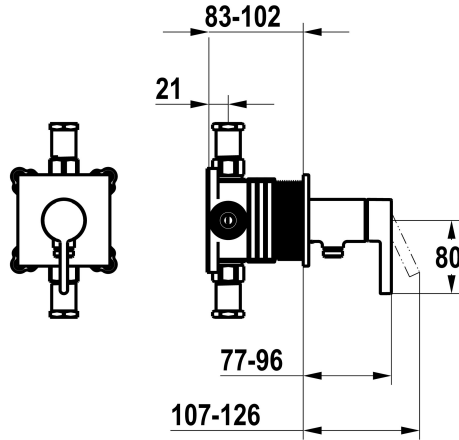

KWC BEVO

Fertigmontageset, mit Sicherungseinrichtung DIN EN 1717 - Hebelmischer - Dusche

Modell-Linie: BEVO | 21.424.550.000
Duscharmaturen | Konventionelle Dusche

KWC-Nr.

125291
chromeline, Fertigmontageset, mit Sicherungseinrichtung DIN EN 1717

NEW

- * Fertigmontageset mit Funktionseinheit KWC HOMEBOX
- * Abgang
 - bei integriertem Schlauchanschluss
- * KWC Steuerpatrone M 35-S HF
 - mit Keramikscheibentechnik
 - Auslaufmenge und Temperatur stufenlos einstellbar

- * Lieferumfang:
 - Hebelmischer-Einheit mit integriertem Schlauchanschluss
 - Schraubenlose Befestigung der Abdeckplatte
- * Separat bestellen:
 - Unterputz-Einheit KWC HOMEBOX Hebelmischer 1 Verbraucher 39.006.251.931

Technische Daten

Durchflussmenge	16 l/min (3bar)
Durchmesser	100 x 100
Bedienung	frontbedient
Farbcode	chromeline
Installationsart	Wandmontage
Armaturtyp	Hebelmischer
Armaturengeräuschgruppe	I
Unterputz	FM-Set, mit SI DIN EN 1717
Energie Etikette	C
Material	Messing