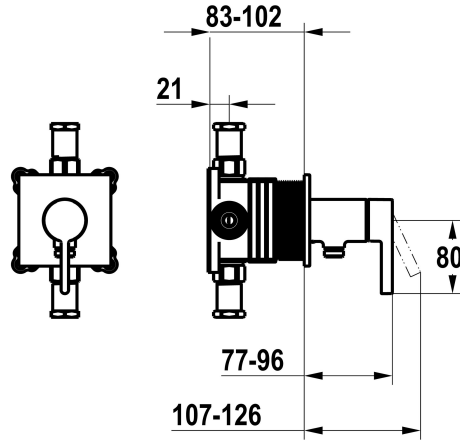

KWC BEVO

Fertigmontageset, mit Sicherungseinrichtung DIN EN 1717 - Hebelmischer - Dusche

Modell-Linie: BEVO | 21.424.550.000
Duscharmaturen | Konventionelle Dusche

KWC-Nr.

125291

chromeline, Fertigmontageset, mit Sicherungseinrichtung DIN EN 1717

- * Fertigmontageset mit Funktionseinheit KWC HOMEBOX
- * Abgang
- bei integriertem Schlauchanschluss
- * KWC Steuerpatrone M 35-S HF
- mit Keramikscheibentechnik
- Auslaufmenge und Temperatur stufenlos einstellbar

- * Lieferumfang:
- Hebelmischer-Einheit mit integriertem Schlauchanschluss
- Schraubenlose Befestigung der Abdeckplatte
- * Separat bestellen:
- Unterputz-Einheit KWC HOMEBOX Hebelmischer 1 Verbraucher 39.006.251.931

| |
|----------------------------|
| 16 l/min (3bar) |
| 100 x 100 |
| frontbedient |
| chromeline |
| Wandmontage |
| Hebelmischer |
| I |
| FM-Set, mit SI DIN EN 1717 |
| C |
| Messing |
| 725709.502 |
| 6111 365.501 |