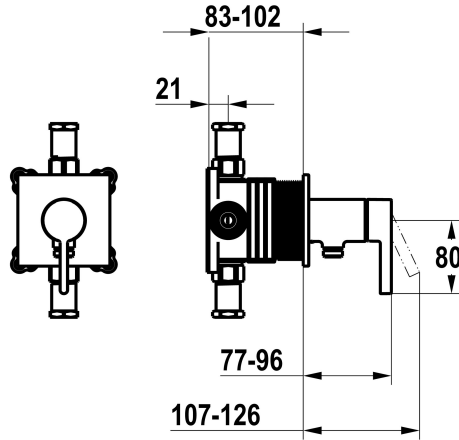

KWC BEVO

Fertigmontageset, mit Sicherungseinrichtung DIN EN 1717 - Hebelmischer - Dusche

Modell-Linie: BEVO | 21.424.550.000

Duscharmaturen | Konventionelle Dusche

KWC-Nr.

125291

chromeline, Fertigmontageset, mit Sicherungseinrichtung DIN EN 1717

* Fertigmontageset mit Funktionseinheit KWC HOMEBOX

* Abgang

- bei integriertem Schlauchanschluss

* KWC Steuerpatrone M 35-S HF

- mit Keramikscheibentechnik

- Auslaufmenge und Temperatur stufenlos einstellbar

* Lieferumfang:

- Hebelmischer-Einheit mit integriertem Schlauchanschluss

- Schraubenlose Befestigung der Abdeckplatte

* Separat bestellen:

- Unterputz-Einheit KWC HOMEBOX Hebelmischer 1 Verbraucher

39.006.251.931

NEW

Technische Daten

Durchflussmenge	16 l/min (3bar)
Durchmesser	100 x 100
Bedienung	frontbedient
Farbcode	chromeline
Installationsart	Wandmontage
Armaturtyp	Hebelmischer
Armaturengeräuschgruppe	I
Unterputz	FM-Set, mit SI DIN EN 1717
Energie Etikette	C
Material	Messing