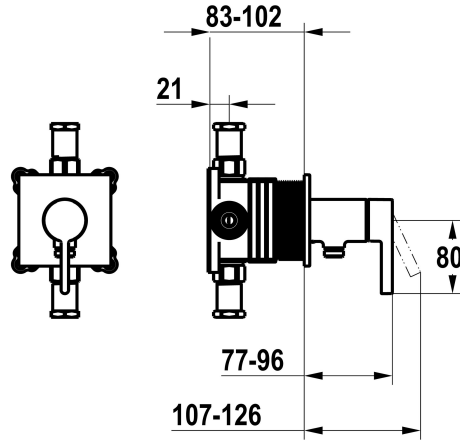

KWC BEVO

Fertigmontageset, mit Sicherungseinrichtung DIN EN 1717 - Hebelmischer - Dusche

Modell-Linie: BEVO | 21.424.550.000
Duscharmaturen | Konventionelle Dusche

KWC-Nr.

125291
chromeline, Fertigmontageset, mit Sicherungseinrichtung DIN EN 1717

360008121
matt black, Fertigmontageset, mit Sicherungseinrichtung DIN EN 1717

360008122
brushed steel, Fertigmontageset, mit Sicherungseinrichtung DIN EN 1717

Farbcode

chromeline

matt black

brushed steel

* Fertigmontageset mit Funktionseinheit KWC HOMEBOX
* Abgang
- bei integriertem Schlauchanschluss
* KWC Steuerpatrone M 35-S HF
- mit Keramikscheibentechnik
- Auslaufmenge und Temperatur stufenlos einstellbar

* Lieferumfang:
- Hebelmischer-Einheit mit integriertem Schlauchanschluss
- Schraubenlose Befestigung der Abdeckplatte
* Separat bestellen:
- Unterputz-Einheit KWC HOMEBOX Hebelmischer 1 Verbraucher 39.006.251.931

Technische Daten

Durchflussmenge	16 l/min (3bar)
Durchmesser	100 x 100
Bedienung	frontbedient
Farbcode	chromeline
Installationsart	Wandmontage
Armaturtyp	Hebelmischer
Armaturengeräuschgruppe	I
Unterputz	FM-Set, mit SI DIN EN 1717
Energie Etikette	C
Material	Messing