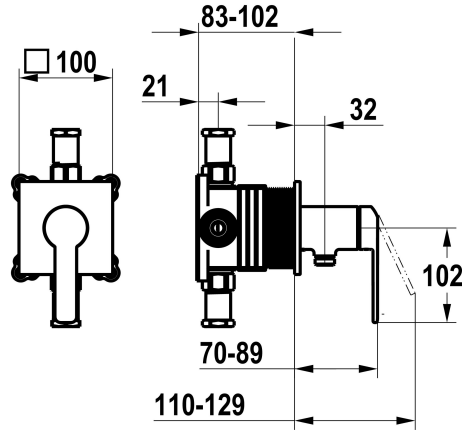

KWC DOMO 6.0

Afmontageset, met bescherming DIN EN 1717 - Eengreepsmengkraan - Douche

Modell-Linie: DOMO 6.0 | 21.664.550.000

Douches | Handdouches

KWC-No.

125290

chromeline, afmontageset, met bescherming DIN EN 1717

NEW

* Afbouwdeel met decorset met functie-eenheid KWC HOMEBOX

* Uitloop

- met geïntegreerde slangaansluiting

* KWC patroon M 35-S HF

- met keramische-schijftechniek

- debiet en temperatuur traploos instelbaar

* Levering:

- Eengreepsmengkraan - met geïntegreerde slangaansluiting

- Schroefloze bevestiging van de afdekplaat

* Apart bestellen:

- Inbouweenheid KWC HOMEBOX Hefboommixer 1 Consumenten

39.006.251.931

Technical Data

Doorstroomhoeveelheid

16 l/min (3bar)

Diameter

100x100

Handling

frontaal bediend

Kleurcode

chromeline