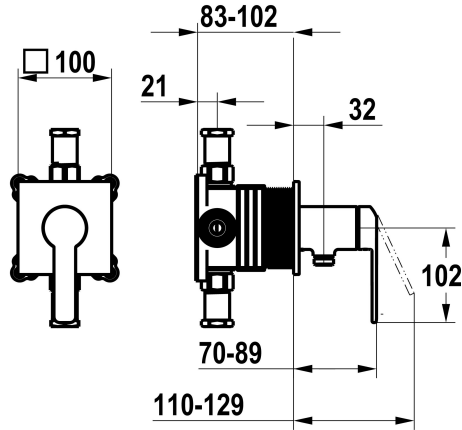

## KWC DOMO 6.0

Afmontageset, met bescherming DIN EN 1717 - Eengreepsmengkraan - Douche

Modell-Linie: DOMO 6.0 | 21.664.550.000  
Douches | Handdouches

### KWC-No.

**125290**  
chromeline, afmontageset, met bescherming DIN EN 1717

**NEW**

- \* Afbouwdeel met decorset met functie-eenheid KWC HOMEBOX
- \* Uitloop
  - met geïntegreerde slangaansluiting
- \* KWC patroon M 35-S HF
  - met keramische-schijventechniek
  - debiet en temperatuur traploos instelbaar

- \* Levering:
  - Eengreepsmengkraan - met geïntegreerde slangaansluiting
  - Schroefloze bevestiging van de afdekplaat
- \* Apart bestellen:
  - Inbouweenheid KWC HOMEBOX Hefboommixer 1 Consumenten 39.006.251.931

### Technical Data

Doorstroomhoeveelheid
Diameter
Bediening
Kleurcode
Type installatie
Kraan type
geluidsklasse
Inbouwdeel
Energielabel
Materiaal

16 l/min (3bar)
100x100
frontaal bediend
chromeline
Wandmontage
Hebelmischer
I
Afbouwdeel met decorset, met DIN EN 1717
C
Messing