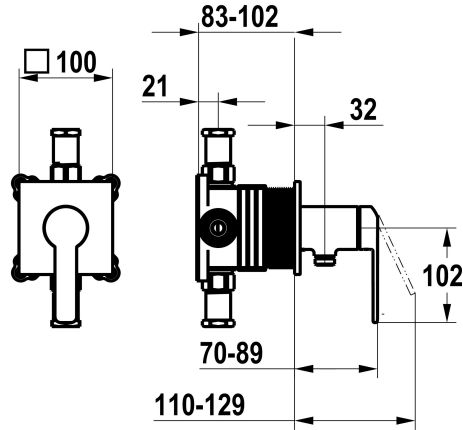

KWC DOMO 6.0

Set pronto da installare, con dispositivo di sicurezza DIN EN 1717 – miscelatore a leva – doccia

Modell-Linie: DOMO 6.0 | 21.664.550.000

Rubinerterie per doccia | Rubinetterie monocomando per doccia

KWC-No.

125290

chromeline, set pronto da installare, con dispositivo di sicurezza DIN EN 1717

- * Set di montaggio con unità funzionale KWC HOMEBOX
- * Scarico
- con attacco per tubo flessibile integrato
- * KWC cartuccia M 35-S HF
- con tecnica a dischi in ceramica
- regolazione continua della portata e della temperatura

- * Incluso nella fornitura:
- Miscelatore a leva - con attacco per tubo flessibile integrato
- Piastra di copertura senza vite di fassaggio
- * Ordinare separatamente:
- Unità sottomuro KWC HOMEBOX Miscelatore a leva 1 Utenza 39.006.251.931

NEW

Dati tecnici

Portata
Diametro
Operazione
Codice colore
Tipo di installazione
Tipo di rubinetto
Classe di rumorosità
Unità per incasso
Etichetta energetica
Materiale

16 l/min (3bar)
100x100
azionamento frontale
chromeline
Installazione a parete
Hebelmischer
I
Set di montaggio, con DIN EN 1717
C
Ottone