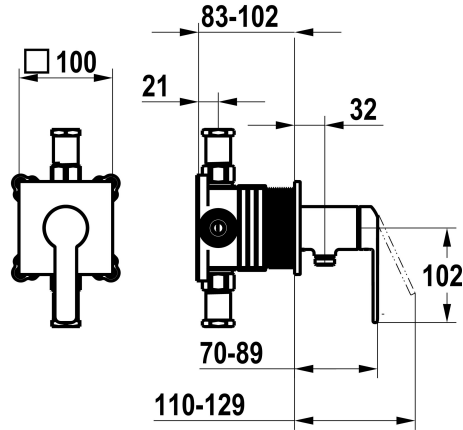

KWC DOMO 6.0

Set pronto da installare, con dispositivo di sicurezza DIN EN 1717 – miscelatore a leva – doccia

Modell-Linie: DOMO 6.0 | 21.664.550.000

Rubinerterie per doccia | Rubinetterie monocomando per doccia

KWC-No.

125290

chromeline, set pronto da installare, con dispositivo di sicurezza DIN EN 1717

- * Set di montaggio con unità funzionale KWC HOMEBOX
- * Scarico
- con attacco per tubo flessibile integrato
- * KWC cartuccia M 35-S HF
- con tecnica a dischi in ceramica
- regolazione continua della portata e della temperatura

- * Incluso nella fornitura:
- Miscelatore a leva - con attacco per tubo flessibile integrato
- Piastra di copertura senza vite di fassaggio
- * Ordinare separatamente:
- Unità sottomuro KWC HOMEBOX Miscelatore a leva 1 Utenza 39.006.251.931

NEW

Dati tecnici

Portata	16 l/min (3bar)
Diametro	100x100
Operazione	azionamento frontale
Codice colore	chromeline
Tipo di installazione	Installazione a parete
Tipo di rubinetto	Hebelmischer
Classe di rumorosità	I
Unità per incasso	Set di montaggio, con DIN EN 1717
Etichetta energetica	C
Materiale	Ottone
teamNumber	725711.502
sanitasTroeschNumber	6111 367.501