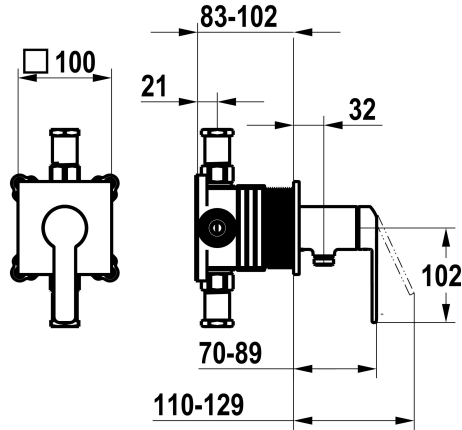

## KWC DOMO 6.0

Set de montage complet, avec dispositif de sécurité DIN EN 1717 - mitigeur à levier - Douche

Modell-Linie: DOMO 6.0 | 21.664.550.000  
Douches | Douches manuelles

### KWC-No.

**125290**  
chromeline, set de montage complet, avec dispositif de sécurité  
DIN EN 1717

NEW

- \* Kit de finition avec unité fonctionnelle KWC HOMEBOX
- \* Sortie
- avec raccord de tuyau intégré
- \* KWC cartouche M 35-S HF
- avec technique à disques céramique
- réglage de débit et de température continu

- \* Livraison:
- Unité de mélange à levier - avec raccord de tuyau intégré
- Set de fixation du cache sans vis
- \* À commander séparément:
- Unité de base KWC HOMEBOX Mélangeur à levier 1  
consommateur 39.006.251.931

### Données techniques

Débit	16 l/min (3bar)
Diamètre	100x100
Commande	commande frontale
Code couleur	chromeline
Type d'installation	Montage mural
Type de robinet	Hebelmischer
Groupe de bruit pour la robinetterie	I
Unité de base	Kit de finition, avec DIN EN 1717
Label énergétique	C
Matière	Laiton