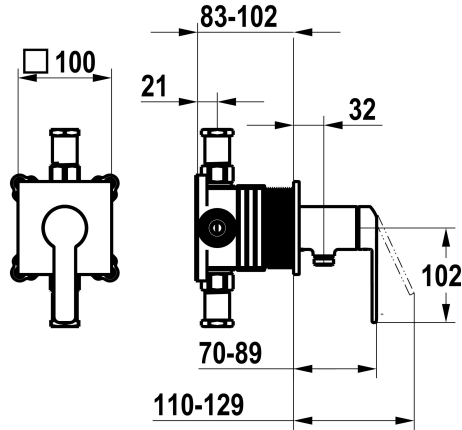

## KWC DOMO 6.0

Set de montage complet, avec dispositif de sécurité DIN EN 1717 - mitigeur à levier - Douche

Modell-Linie: DOMO 6.0 | 21.664.550.000  
Douches | Douches manuelles

### KWC-No.

**125290**

chromeline, set de montage complet, avec dispositif de sécurité DIN EN 1717

- \* Kit de finition avec unité fonctionnelle KWC HOMEBOX
- \* Sortie
  - avec raccord de tuyau intégré
- \* KWC cartouche M 35-S HF
  - avec technique à disques céramique
  - réglage de débit et de température continu

- \* Livraison:
  - Unité de mélange à levier - avec raccord de tuyau intégré
  - Set de fixation du cache sans vis
- \* À commander séparément:
  - Unité de base KWC HOMEBOX Mélangeur à levier 1 consommateur 39.006.251.931

### Données techniques

Débit
Diamètre
Commande
Code couleur
Type d'installation
Type de robinet
Groupe de bruit pour la robinetterie
Unité de base
Label énergétique
Matière

16 l/min (3bar)
100x100
commande frontale
chromeline
Montage mural
Hebelmischer
I
Kit de finition, avec DIN EN 1717
C
Laiton