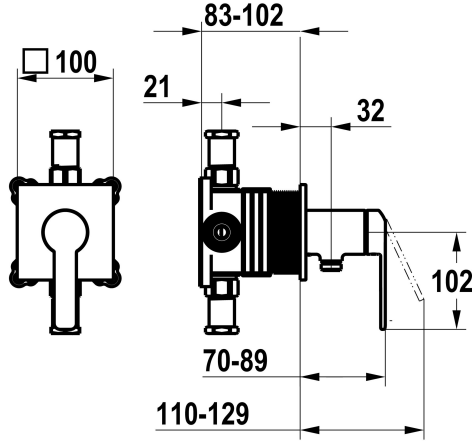

KWC DOMO 6.0

Set de finition - mitigeur à levier - douche

Modell-Linie: DOMO 6.0 | 21.664.550.000

Douches | Douches manuelles

KWC-No.

125290

chromeline, avec équipement de sûreté DIN EN 1717

* Kit de finition avec unité fonctionnelle KWC HOMEBOX

* Sortie

- avec raccord de tuyau intégré

* KWC cartouche M 35-S HF

- avec technique à disques céramique

- réglage de débit et de température continu

* Livraison:

- Unité de mélange à levier - avec raccord de tuyau intégré

- Set de fixation du cache sans vis

* À commander séparément:

- Unité de base KWC HOMEBOX Mélangeur à levier 1

consommateur 39.006.251.931

Données techniques

Durchflussmenge

16 l/min (3 bar)

Bedienung

100 mm

Breite maximal

100 mm

Pièces de rechange

KWC DOMO 6.0

Set de finition - mitigeur à levier - douche

Modell-Linie: DOMO 6.0 | 21.664.550.000

Douches | Douches manuelles