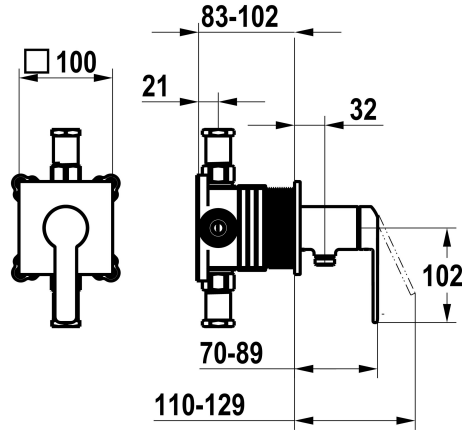

KWC DOMO 6.0

Fertigmontageset, mit Sicherungseinrichtung DIN EN 1717 - Hebelmischer - Dusche

Modell-Linie: **DOMO 6.0** | 21.664.550.000
Duscharmaturen | Konventionelle Dusche

KWC-Nr.

125290

chromeline, Fertigmontageset, mit Sicherungseinrichtung DIN EN 1717

- * Fertigmontageset mit Funktionseinheit KWC HOMEBOX
- * Abgang
 - bei integriertem Schlauchanschluss
- * KWC Steuerpatrone M 35-S HF
 - mit Keramikscheibentechnik
 - Auslaufmenge und Temperatur stufenlos einstellbar

- * Lieferumfang:
 - Hebelmischer-Einheit mit integriertem Schlauchanschluss
 - Schraubenlose Befestigung der Abdeckplatte
- * Separat bestellen:
 - Unterputz-Einheit KWC HOMEBOX Hebelmischer 1 Verbraucher 39.006.251.931

Technische Daten

Durchflussmenge	16 l/min (3bar)
Durchmesser	100 x 100
Bedienung	frontbedient
Farbcode	chromeline
Installationsart	Wandmontage
Armaturtyp	Hebelmischer
Armaturengeräuschgruppe	I
Unterputz	FM-Set, mit SI DIN EN 1717
Energie Etikette	C
Material	Messing