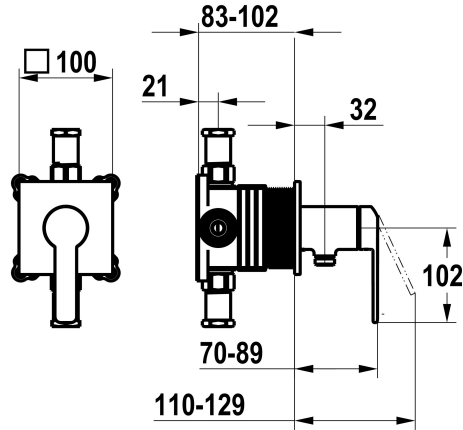

## KWC DOMO 6.0

Fertigmontageset, mit Sicherungseinrichtung DIN EN 1717 - Hebelmischer - Dusche

Modell-Linie: DOMO 6.0 | 21.664.550.000  
Duscharmaturen | Konventionelle Dusche

### KWC-Nr.

**125290**

chromeline, Fertigmontageset, mit Sicherungseinrichtung DIN EN 1717

- \* Fertigmontageset mit Funktionseinheit KWC HOMEBOX
- \* Abgang
- bei integriertem Schlauchanschluss
- \* KWC Steuerpatrone M 35-S HF
- mit Keramikscheibentechnik
- Auslaufmenge und Temperatur stufenlos einstellbar

- \* Lieferumfang:
- Hebelmischer-Einheit mit integriertem Schlauchanschluss
- Schraubenlose Befestigung der Abdeckplatte
- \* Separat bestellen:
- Unterputz-Einheit KWC HOMEBOX Hebelmischer 1 Verbraucher 39.006.251.931

### Technische Daten

Durchflussmenge
Durchmesser
Bedienung
Farbcode
Installationsart
Armaturtyp
Armaturengeräuschgruppe
Unterputz
Energie Etikette
Material
teamNumber
sanitasTroeschNumber

16 l/min (3bar)
100 x 100
frontbedient
chromeline
Wandmontage
Hebelmischer
I
FM-Set, mit SI DIN EN 1717
C
Messing
725711.502
6111 367.501