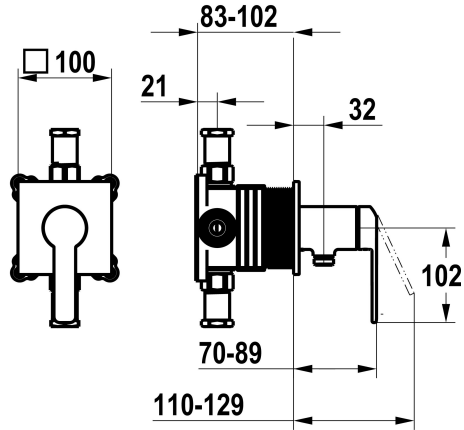

## KWC DOMO 6.0

Fertigmontageset, mit Sicherungseinrichtung DIN EN 1717 - Hebelmischer - Dusche

Modell-Linie: DOMO 6.0 | 21.664.550.000  
Duscharmaturen | Konventionelle Dusche

### KWC-Nr.

**125290**

chromeline, Fertigmontageset, mit Sicherungseinrichtung DIN EN 1717

NEW

- \* Fertigmontageset mit Funktionseinheit KWC HOMEBOX
- \* Abgang
- bei integriertem Schlauchanschluss
- \* KWC Steuerpatrone M 35-S HF
- mit Keramikscheibentechnik
- Auslaufmenge und Temperatur stufenlos einstellbar

- \* Lieferumfang:
- Hebelmischer-Einheit mit integriertem Schlauchanschluss
- Schraubenlose Befestigung der Abdeckplatte
- \* Separat bestellen:
- Unterputz-Einheit KWC HOMEBOX Hebelmischer 1 Verbraucher 39.006.251.931

### Technische Daten

Durchflussmenge
Durchmesser
Bedienung
Farbcode
Installationsart
Armaturtyp
Armaturengeräuschgruppe
Unterputz
Energie Etikette
Material

16 l/min (3bar)
100 x 100
frontbedient
chromeline
Wandmontage
Hebelmischer
I
FM-Set, mit SI DIN EN 1717
C
Messing