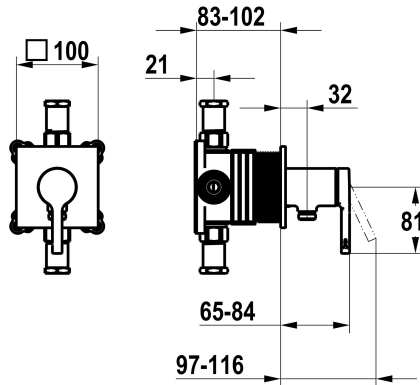

KWC AVA 2.0

Afmontageset, met bescherming DIN EN 1717 - Eengreepsmengkraan - Douche

Modell-Linie: AVA 2.0 | 21.464.550.000
Douches | Handdouches

KWC-No.

125289
chromeline, afmontageset, met bescherming DIN EN 1717

NEW

- * Afbouwdeel met decorset met functie-eenheid KWC HOMEBOX
- * Uitloop
 - met geïntegreerde slangaansluiting
- * KWC patroon M 35-S HF
 - met keramische-schijventechniek
 - debiet en temperatuur traploos instelbaar

- * Levering:
 - Eengreepsmengkraan - met geïntegreerde slangaansluiting
 - Schroefloze bevestiging van de afdekplaat
- * Apart bestellen:
 - Inbouweenheid KWC HOMEBOX Hefboommixer 1 Consumenten 39.006.251.931

Technical Data

Doorstroomhoeveelheid
Diameter
Bediening
Kleurcode
Type installatie
Kraan type
geluidsklasse
Inbouwdeel
Energielabel
Materiaal

16 l/min (3bar)
100x100
frontaal bediend
chromeline
Wandmontage
Hebelmischer
I
Afbouwdeel met decorset, met DIN EN 1717
C
Messing