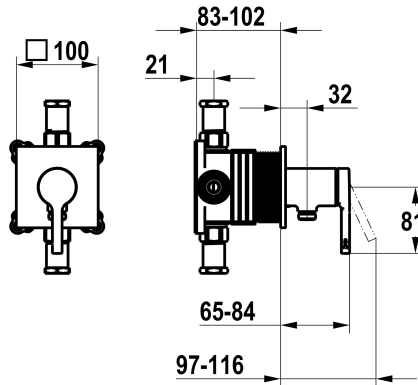

KWC AVA 2.0

Set de montage complet, avec dispositif de sécurité DIN EN 1717 - mitigeur à levier - Douche

Modell-Linie: AVA 2.0 | 21.464.550.000
Douches | Douches manuelles

KWC-No.

125289

chromeline, set de montage complet, avec dispositif de sécurité DIN EN 1717

- * Kit de finition avec unité fonctionnelle KWC HOMEBOX
- * Sortie
 - avec raccord de tuyau intégré
- * KWC cartouche M 35-S HF
 - avec technique à disques céramique
 - réglage de débit et de température continu

- * Livraison:
 - Unité de mélange à levier - avec raccord de tuyau intégré
 - Set de fixation du cache sans vis
- * À commander séparément:
 - Unité de base KWC HOMEBOX Mélangeur à levier 1 consommateur 39.006.251.931

NEW

Données techniques

Débit	16 l/min (3bar)
Diamètre	100x100
Commande	commande frontale
Code couleur	chromeline
Type d'installation	Montage mural
Type de robinet	Hebelmischer
Groupe de bruit pour la robinetterie	I
Unité de base	Kit de finition, avec DIN EN 1717
Label énergétique	C
Matière	Laiton