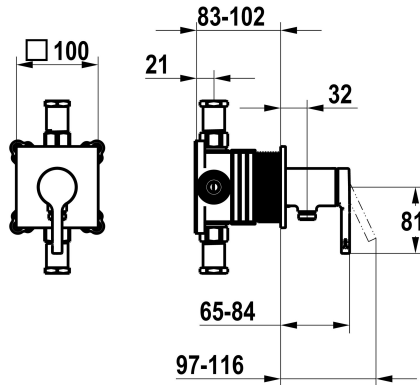

## KWC AVA 2.0

Set de montage complet, avec dispositif de sécurité DIN EN 1717 - mitigeur à levier - Douche

Modell-Linie: AVA 2.0 | 21.464.550.000  
Douches | Douches manuelles

### KWC-No.

**125289**

chromeline, set de montage complet, avec dispositif de sécurité DIN EN 1717

- \* Kit de finition avec unité fonctionnelle KWC HOMEBOX
- \* Sortie
  - avec raccord de tuyau intégré
- \* KWC cartouche M 35-S HF
  - avec technique à disques céramique
  - réglage de débit et de température continu

- \* Livraison:
  - Unité de mélange à levier - avec raccord de tuyau intégré
  - Set de fixation du cache sans vis
- \* À commander séparément:
  - Unité de base KWC HOMEBOX Mélangeur à levier 1 consommateur 39.006.251.931

### Données techniques

Débit
Diamètre
Commande
Code couleur
Type d'installation
Type de robinet
Groupe de bruit pour la robinetterie
Unité de base
Label énergétique
Matière

16 l/min (3bar)
100x100
commande frontale
chromeline
Montage mural
Hebelmischer
I
Kit de finition, avec DIN EN 1717
C
Laiton