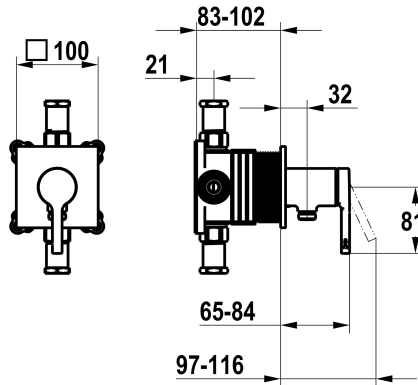

KWC AVA 2.0

Fertigmontageset, mit Sicherungseinrichtung DIN EN 1717 - Hebelmischer - Dusche

Modell-Linie: AVA 2.0 | 21.464.550.000
Duscharmaturen | Konventionelle Dusche

KWC-Nr.

125289

chromeline, Fertigmontageset, mit Sicherungseinrichtung DIN EN 1717

- * Fertigmontageset mit Funktionseinheit KWC HOMEBOX
- * Abgang
 - bei integriertem Schlauchanschluss
- * KWC Steuerpatrone M 35-S HF
 - mit Keramikscheibentechnik
 - Auslaufmenge und Temperatur stufenlos einstellbar

- * Lieferumfang:
 - Hebelmischer-Einheit mit integriertem Schlauchanschluss
 - Schraubenlose Befestigung der Abdeckplatte
- * Separat bestellen:
 - Unterputz-Einheit KWC HOMEBOX Hebelmischer 1 Verbraucher 39.006.251.931

Technische Daten

Durchflussmenge
Durchmesser
Bedienung
Farbcode
Installationsart
Armaturtyp
Armaturengeräuschgruppe
Unterputz
Energie Etikette
Material

16 l/min (3bar)
100 x 100
frontbedient
chromeline
Wandmontage
Hebelmischer
I
FM-Set, mit SI DIN EN 1717
C
Messing