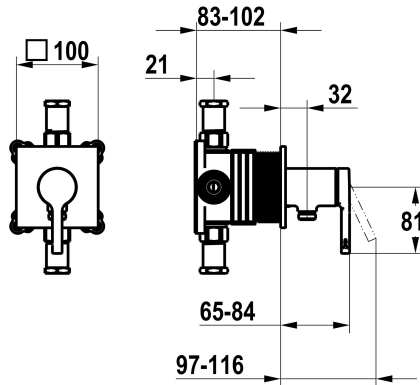

## KWC AVA 2.0

Fertigmontageset, mit Sicherungseinrichtung DIN EN 1717 - Hebelmischer - Dusche

Modell-Linie: AVA 2.0 | 21.464.550.000  
Duscharmaturen | Konventionelle Dusche

### KWC-Nr.

**125289**  
chromeline, Fertigmontageset, mit Sicherungseinrichtung DIN EN 1717

- \* Fertigmontageset mit Funktionseinheit KWC HOMEBOX
- \* Abgang
- bei integriertem Schlauchanschluss
- \* KWC Steuerpatrone M 35-S HF
- mit Keramikscheibentechnik
- Auslaufmenge und Temperatur stufenlos einstellbar

- \* Lieferumfang:
- Hebelmischer-Einheit mit integriertem Schlauchanschluss
- Schraubenlose Befestigung der Abdeckplatte
- \* Separat bestellen:
- Unterputz-Einheit KWC HOMEBOX Hebelmischer 1 Verbraucher 39.006.251.931

### Technische Daten

Durchflussmenge
Durchmesser
Bedienung
Farbcode
Installationsart
Armaturtyp
Armaturengeräuschgruppe
Unterputz
Energie Etikette
Material
teamNumber
sanitasTroeschNumber

16 l/min (3bar)
100 x 100
frontbedient
chromeline
Wandmontage
Hebelmischer
I
FM-Set, mit SI DIN EN 1717
C
Messing
725707.502
6111 363.501