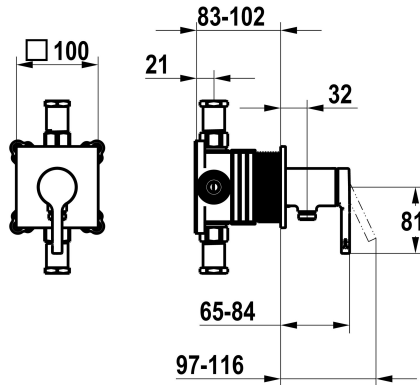

KWC AVA 2.0

Fertigmontageset, mit Sicherungseinrichtung DIN EN 1717 - Hebelmischer - Dusche

Modell-Linie: AVA 2.0 | 21.464.550.000
Duscharmaturen | Konventionelle Dusche

KWC-Nr.

125289

chromeline, Fertigmontageset, mit Sicherungseinrichtung DIN EN 1717

- * Fertigmontageset mit Funktionseinheit KWC HOMEBOX
- * Abgang
- bei integriertem Schlauchanschluss
- * KWC Steuerpatrone M 35-S HF
- mit Keramikscheibentechnik
- Auslaufmenge und Temperatur stufenlos einstellbar

- * Lieferumfang:
- Hebelmischer-Einheit mit integriertem Schlauchanschluss
- Schraubenlose Befestigung der Abdeckplatte
- * Separat bestellen:
- Unterputz-Einheit KWC HOMEBOX Hebelmischer 1 Verbraucher 39.006.251.931

NEW

Technische Daten

| | |
|-------------------------|----------------------------|
| Durchflussmenge | 16 l/min (3bar) |
| Durchmesser | 100 x 100 |
| Bedienung | frontbedient |
| Farbcode | chromeline |
| Installationsart | Wandmontage |
| Armaturtyp | Hebelmischer |
| Armaturengeräuschgruppe | I |
| Unterputz | FM-Set, mit SI DIN EN 1717 |
| Energie Etikette | C |
| Material | Messing |