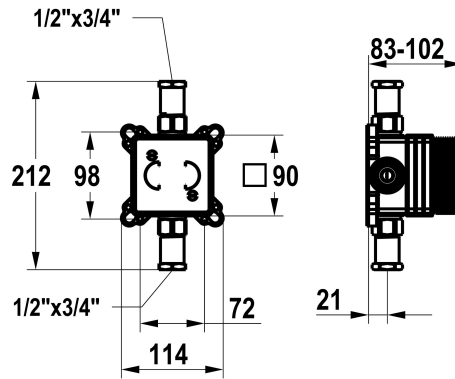

## KWC HOMEBOX

Unità per incasso

Modell-Linie: HOMEBOX | 39.006.251.931

Rubinerterie per doccia | Kit incasso per rubinetteria doccia

### KWC-No.

**125286**

grezza, G 1/2", con prearresto, unità per incasso

- \* Unità per incasso compatto
- \* Di materiale resistente alla dezincatura
- \* Pre-blocchi integrati
- \* Con disaccoppiamento acustico
- \* Filettatura raccordo 3/4"
- (2x riduzioni 3/4" - 1/2" fa parte della fornitura)
- \* Incluso nella fornitura:
  - Scatola di montaggio e tappo di protezione incl. manicotto di tenuta EN18534
  - Sistema di fissaggio Multifix
  - Set di anelli di montaggio Z.538.805

- \* Adatto a:
  - KWC HOMEBOX Miscelatore a leva 1 consumatore
- \* Materiale di montaggio di unità sotto muro (ordinare separatamente):
  - Guida di montaggio Z.538.900
- \* Materiale di montaggio di set di montaggio finale (ordinare separatamente):
  - Set di prolunghe 10 mm (1 pz.) Miscelatore a leva 1 utenza Z.538.806
  - Prolunga rosone 10 mm (1 pezzo) Z.538.489.000

### Dati tecnici

Raccordo
Codice colore
Tipo di installazione
Tipo di rubinetto
Unità per incasso
Materiale

con pre-blocchi, G 1/2"
grezza
Installazione a parete
Unità di premontaggio
Unità per incasso
Ottone