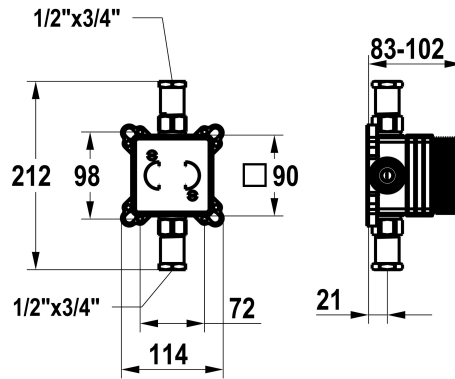

KWC HOMEBOX

Unità per incasso

Modell-Linie: HOMEBOX | 39.006.251.931

Rubinerterie per doccia | Kit incasso per rubinetteria doccia

KWC-No.

125286

grezza, G 1/2", con prearresto, unità per incasso

- * Unità per incasso compatto
- * Di materiale resistente alla dezincatura
- * Pre-blocchi integrato
- * Con disaccoppiamento acustico
- * Filettatura raccordo 3/4"
- (2x riduzioni 3/4" - 1/2" fa parte della fornitura)
- * Incluso nella fornitura:
 - Scatola di montaggio e tappo di protezione incl. manicotto di tenuta EN18534
 - Sistema di fissaggio Multifix
 - Set di anelli di montaggio Z.538.805

- * Adatto a:
 - KWC HOMEBOX Miscelatore a leva 1 consumatore
- * Materiale di montaggio di unità sotto muro (ordinare separatamente):
 - Guida di montaggio Z.538.900
- * Materiale di montaggio di set di montaggio finale (ordinare separatamente):
 - Set di prolunghe 10 mm (1 pz.) Miscelatore a leva 1 utenza Z.538.806
 - Prolunga rosone 10 mm (1 pezzo) Z.538.489.000

NEW

Dati tecnici

Raccordo
Codice colore
Tipo di installazione
Tipo di rubinetto
Unità per incasso
Materiale
teamNumber
sanitasTroeschNumber

con pre-blocchi, G 1/2"
grezzo
Installazione a parete
Unità di premontaggio
Unità per incasso
Ottone
725699
6118 146.000