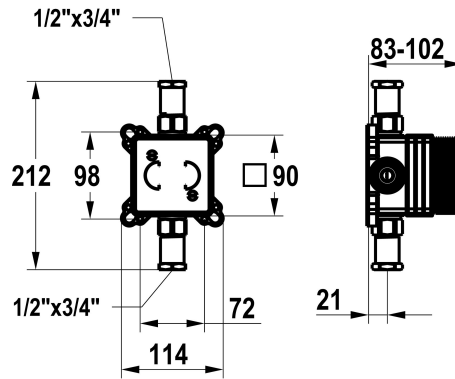

KWC HOMEBOX Unidad de empotrable

Modell-Linie: HOMEBOX | 39.006.251.931
Duchas | Kit de instalación para fluxores de ducha

KWC-No.

125286
bruto, G 1/2", con prebloqueo, unidad empotrable

- * Unidad de empotrar compacta
- * De material resistente a la desgalvanización
- * Prebloqueo integrados
- * Con desacoplamiento acústico
- * Racor conexión 3/4"
- (2x redicciones 3/4" - 1/2" incluido en el suministro)
- * Volumen de entrega:
- Caja de montaje y tapa protectora incl. manguito de estanqueidad EN18534
- Sistema fijación Multifix
- Juego de anillos de montaje Z.538.805

- * Adecuado para:
- KWC HOMEBOX Mezclador de palanca 1 consumidor
- * Material de montaje para unidad integrada (solicitar de forma independiente):
- Rail de montaje Z.538.900
- * Material de montaje para juego de montaje fijo (solicitar de forma independiente):
- Conjunto alargador 10 mm (1 ud.) Mezclador de palanca 1 consumidor Z.538.806
- Alargador de roseta 10 mm (1ud.) Z.538.489.000

NEW

Datos técnicos

Racors
Código de color
Tipo de instalación
Tipo de grifo
Unidad de empotrar
Material

G 1/2" con prebloqueo
en bruto
Montaje a pared
Unidad premontaje
Unidad de empotrar
Latón