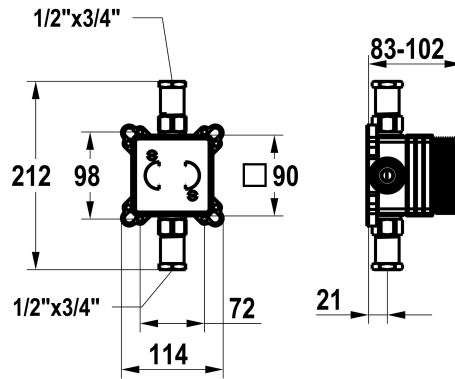

KWC HOMEBOX Unterputz-Einheit

Modell-Linie: HOMEBOX | 39.006.251.931
Duscharmaturen | Rohbausets für Duscharmaturen

KWC-Nr.

125286
roh, G 1/2", mit Vorabsperrung, Unterputz-Einheit

- * Unterputz-Einheit kompakt
- * Aus entzinkungsbeständigem Material
- * Integrierte Vorabsperrungen
- * Mit Schallentkoppelung
- * Anschlussgewinde 3/4"
- (2x Reduktion 3/4" - 1/2" wird mitgeliefert)
- * Lieferumfang:
- Montagebox und Bauschutzkappe inkl. Dichtmanschette EN18534
- Multifix-Befestigungssystem

- Montagering-Set Z.538.805
- * Passend zu:
- KWC HOMEBOX Hebelmischer 1 Verbraucher
- * Montagematerial Unterputz-Einheit (separat bestellen):
- Montagewise Z.538.900
- * Montagematerial Fertigmontageset (separat bestellen):
- Verlängerungsset 10 mm (1 Stk) Hebelmischer 1 Verbraucher Z.538.806
- Rosettenverlängerung 10 mm (1Stk) Z.538.489.000

NEW

Technische Daten

Anschluss
Farbcode
Installationsart
Armatortyp
Unterputz
Material

G 1/2", mit Vorabsperrung
roh
Wandmontage
Vormontageeinheit
Unterputz
Messing