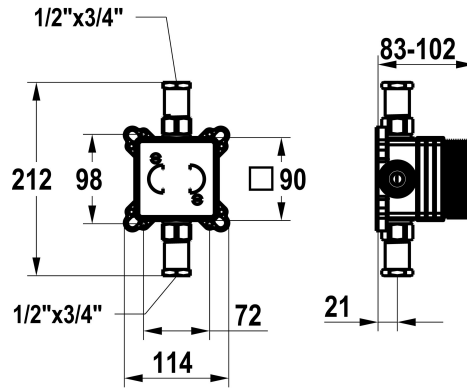

KWC HOMEBOX Unterputz-Einheit

Modell-Linie: HOMEBOX | 39.006.251.931
Duscharmaturen | Rohbausets für Duscharmaturen

KWC-Nr.

125286
G 1/2", mit Vorabspernung

- * Unterputz-Einheit kompakt
- * Aus entzinkungsbeständigem Material
- * Integrierte Vorabspernungen
- * Mit Schallentkoppelung
- * Anschlussgewinde 3/4"
- (2x Reduktion 3/4" - 1/2" wird mitgeliefert)
- * Lieferumfang:
 - Montagebox und Bauschutzkappe inkl. Dichtmanschette EN18534
 - Multifix-Befestigungssystem

- Montagering-Set Z.538.805
- * Passend zu:
 - KWC HOMEBOX Hebelmischer 1 Verbraucher
- * Montagematerial Unterputz-Einheit (separat bestellen):
 - Montageschiene Z.538.900
 - * Montagematerial Fertigmontageset (separat bestellen):
 - Verlängerungsset 10 mm (1 Stück) Hebelmischer 1 Verbraucher Z.538.806
 - Rosettenverlängerung 10 mm (1 Stück) Z.639.489.000

Technische Daten

Anschluss
Farbcode
Installationsart
Artikeltyp
Unterputz
Material
teamNumber
sanitasTroeschNumber

G 1/2" mit Vorabspernung
keine Farbe
Wandmontage
Vormontageeinheit
Unterputz
Messing
725698
6118 146.000