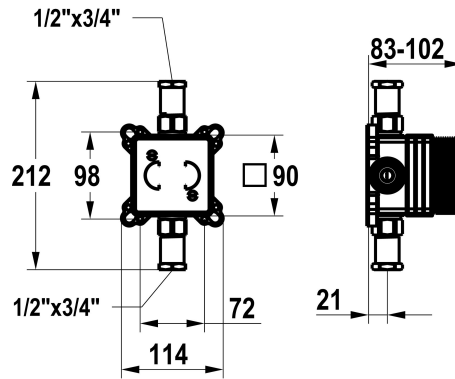

KWC HOMEBOX Unterputz-Einheit

Modell-Linie: HOMEBOX | 39.006.251.931
Duscharmaturen | Rohbausets für Duscharmaturen

KWC-Nr.

125286
roh, G 1/2", mit Vorabsperrung, Unterputz-Einheit

- * Unterputz-Einheit kompakt
- * Aus entzinkungsbeständigem Material
- * Integrierte Vorabsperrungen
- * Mit Schallentkoppelung
- * Anschlussgewinde 3/4"
- (2x Reduktion 3/4" - 1/2" wird mitgeliefert)
- * Lieferumfang:
- Montagebox und Bauschutzkappe inkl. Dichtmanschette EN18534
- Multifix-Befestigungssystem

- Montagering-Set Z.538.805
- * Passend zu:
- KWC HOMEBOX Hebelmischer 1 Verbraucher
- * Montagematerial Unterputz-Einheit (separat bestellen):
- Montagewise Z.538.900
- * Montagematerial Fertigmontageset (separat bestellen):
- Verlängerungsset 10 mm (1 Stk) Hebelmischer 1 Verbraucher Z.538.806
- Rosettenverlängerung 10 mm (1Stk) Z.538.489.000

NEW

Technische Daten

Anschluss	G 1/2", mit Vorabsperrung
Farbcode	roh
Installationsart	Wandmontage
Armaturtyp	Vormontageeinheit
Unterputz	Unterputz
Material	Messing

Anschluss	G 1/2", mit Vorabsperrung
Farbcode	roh
Installationsart	Wandmontage
Armaturtyp	Vormontageeinheit
Unterputz	Unterputz
Material	Messing