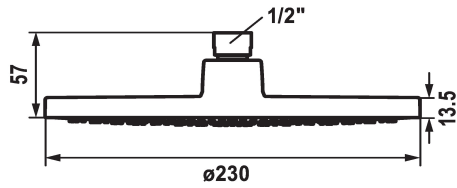

KWC FIT Hoofddouche

Modell-Linie: **SHOWERCULTURE** | 26.000.222.000
Douches | Douchekoppen

KWC-No.

125283

chromeline, D 230

- * Hoofddouche KWC FIT
- * Van kunststof
- * Met kogelgewricht
- * Reinigingsvriendelijke douchezeef

- * Aansluit Schroefdraad 1/2"
- * Apart bestellen:
- Douchearm

Technical Data

A_Spout_Spray

10 l/min (3 bar)

Diameter

D230

Kleurcode

chromeline