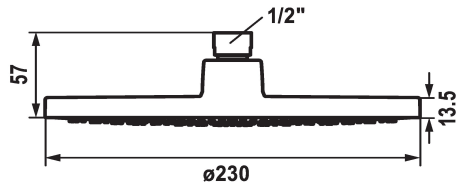

## KWC FIT Hoofddouche

Modell-Linie: **SHOWERCULTURE** | 26.000.222.000  
Douches | Douchekoppen

### KWC-No.

**125283**  
chromeline, D 230

- \* Hoofddouche KWC FIT
- \* Van kunststof
- \* Met kogelgewricht
- \* Reinigingsvriendelijke douchezeef

- \* Aansluit Schroefdraad 1/2"
- \* Apart bestellen:  
- Douchearm

### Technical Data

Doorstroomhoeveelheid
Diameter
Kleurcode
Kraan type
geluidsklasse
Energie label
Materiaal

10 l/min (3 bar)
D230
chromeline
Kopfbrause
I
C
Kunststof